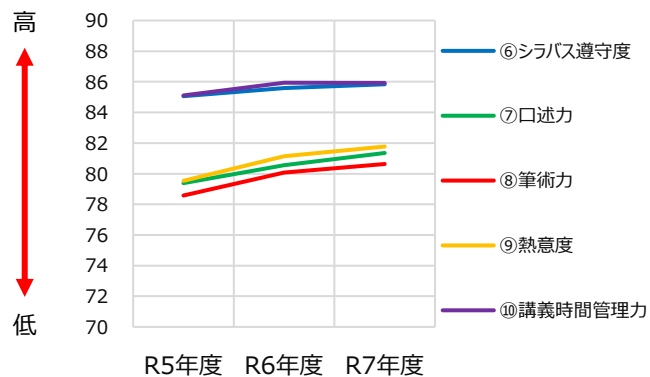

八戸工業大学 授業評価結果全学平均値（経年変化）

授業評価アンケート（設問①～⑤）

	①	②	③	④	⑤
R5年度	79.2	78.3	68.8	73.1	76.0
R6年度	80.8	79.8	69.8	74.9	77.9
R7年度	81.3	80.7	70.0	76.2	78.6

授業評価アンケート（設問⑥～⑩）

	⑥	⑦	⑧	⑨	⑩
R5年度	85.1	79.4	78.6	79.5	85.1
R6年度	85.6	80.6	80.1	81.1	85.9
R7年度	85.8	81.4	80.6	81.8	85.9

授業評価アンケート（設問⑪～⑮）

	⑪	⑫	⑬	⑭	⑮
R5年度	85.0	60.3	78.2	78.4	67.7
R6年度	85.6	62.7	80.1	80.3	70.6
R7年度	86.1	64.7	80.9	81.1	72.2

授業評価アンケート（設問⑯～⑳）

	⑯	⑰	⑱	⑲	⑳
R5年度	62.6	71.2	51.7	81.8	85.9
R6年度	63.7	72.2	53.3	82.2	86.3
R7年度	64.3	73.7	52.6	82.9	87.1