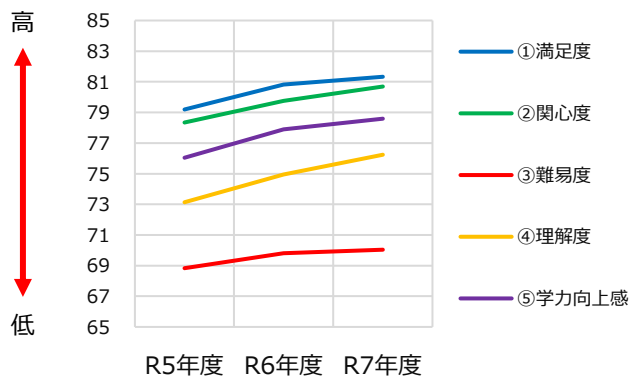

八戸工業大学 授業評価結果全学平均値（経年変化）

授業評価アンケート（設問①～⑤）

	①	②	③	④	⑤
R5年度	79.2	78.3	68.8	73.1	76.0
R6年度	80.8	79.8	69.8	74.9	77.9
R7年度	81.3	80.7	70.0	76.2	78.6

授業評価アンケート（設問⑥～⑩）

	⑥	⑦	⑧	⑨	⑩
R5年度	85.1	79.4	78.6	79.5	85.1
R6年度	85.6	80.6	80.1	81.1	85.9
R7年度	85.8	81.4	80.6	81.8	85.9

授業評価アンケート（設問⑪～⑮）

	⑪	⑫	⑬	⑭	⑮
R5年度	85.0	60.3	78.2	78.4	67.7
R6年度	85.6	62.7	80.1	80.3	70.6
R7年度	86.1	64.7	80.9	81.1	72.2

授業評価アンケート（設問⑯～⑳）

	⑯	⑰	⑱	⑲	⑳
R5年度	62.6	71.2	51.7	81.8	85.9
R6年度	63.7	72.2	53.3	82.2	86.3
R7年度	64.3	73.7	52.6	82.9	87.1