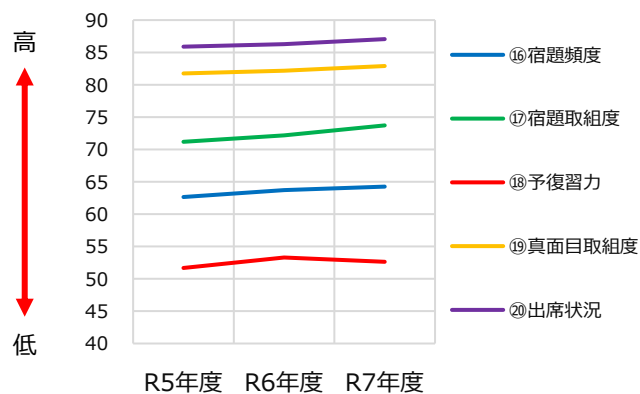

八戸工業大学 授業評価結果全学平均値（経年変化）

授業評価アンケート（設問①～⑤）

	①	②	③	④	⑤
R5年度	79.2	78.3	68.8	73.1	76.0
R6年度	80.8	79.8	69.8	74.9	77.9
R7年度	81.3	80.7	70.0	76.2	78.6

授業評価アンケート（設問⑥～⑩）

	⑥	⑦	⑧	⑨	⑩
R5年度	85.1	79.4	78.6	79.5	85.1
R6年度	85.6	80.6	80.1	81.1	85.9
R7年度	85.8	81.4	80.6	81.8	85.9

授業評価アンケート（設問⑪～⑮）

	⑪	⑫	⑬	⑭	⑮
R5年度	85.0	60.3	78.2	78.4	67.7
R6年度	85.6	62.7	80.1	80.3	70.6
R7年度	86.1	64.7	80.9	81.1	72.2

授業評価アンケート（設問⑯～⑳）

	⑯	⑰	⑱	⑲	⑳
R5年度	62.6	71.2	51.7	81.8	85.9
R6年度	63.7	72.2	53.3	82.2	86.3
R7年度	64.3	73.7	52.6	82.9	87.1