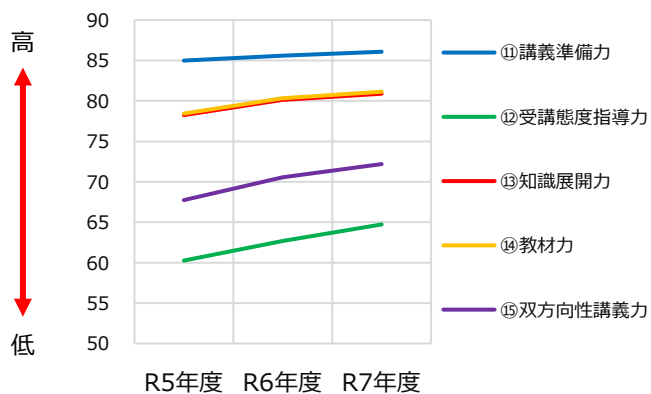

八戸工業大学 授業評価結果全学平均値（経年変化）

授業評価アンケート（設問①～⑤）

	①	②	③	④	⑤
R5年度	79.2	78.3	68.8	73.1	76.0
R6年度	80.8	79.8	69.8	74.9	77.9
R7年度	81.3	80.7	70.0	76.2	78.6

授業評価アンケート（設問⑥～⑩）

	⑥	⑦	⑧	⑨	⑩
R5年度	85.1	79.4	78.6	79.5	85.1
R6年度	85.6	80.6	80.1	81.1	85.9
R7年度	85.8	81.4	80.6	81.8	85.9

授業評価アンケート（設問⑪～⑮）

	⑪	⑫	⑬	⑭	⑮
R5年度	85.0	60.3	78.2	78.4	67.7
R6年度	85.6	62.7	80.1	80.3	70.6
R7年度	86.1	64.7	80.9	81.1	72.2

授業評価アンケート（設問⑯～⑳）

	⑯	⑰	⑱	⑲	⑳
R5年度	62.6	71.2	51.7	81.8	85.9
R6年度	63.7	72.2	53.3	82.2	86.3
R7年度	64.3	73.7	52.6	82.9	87.1