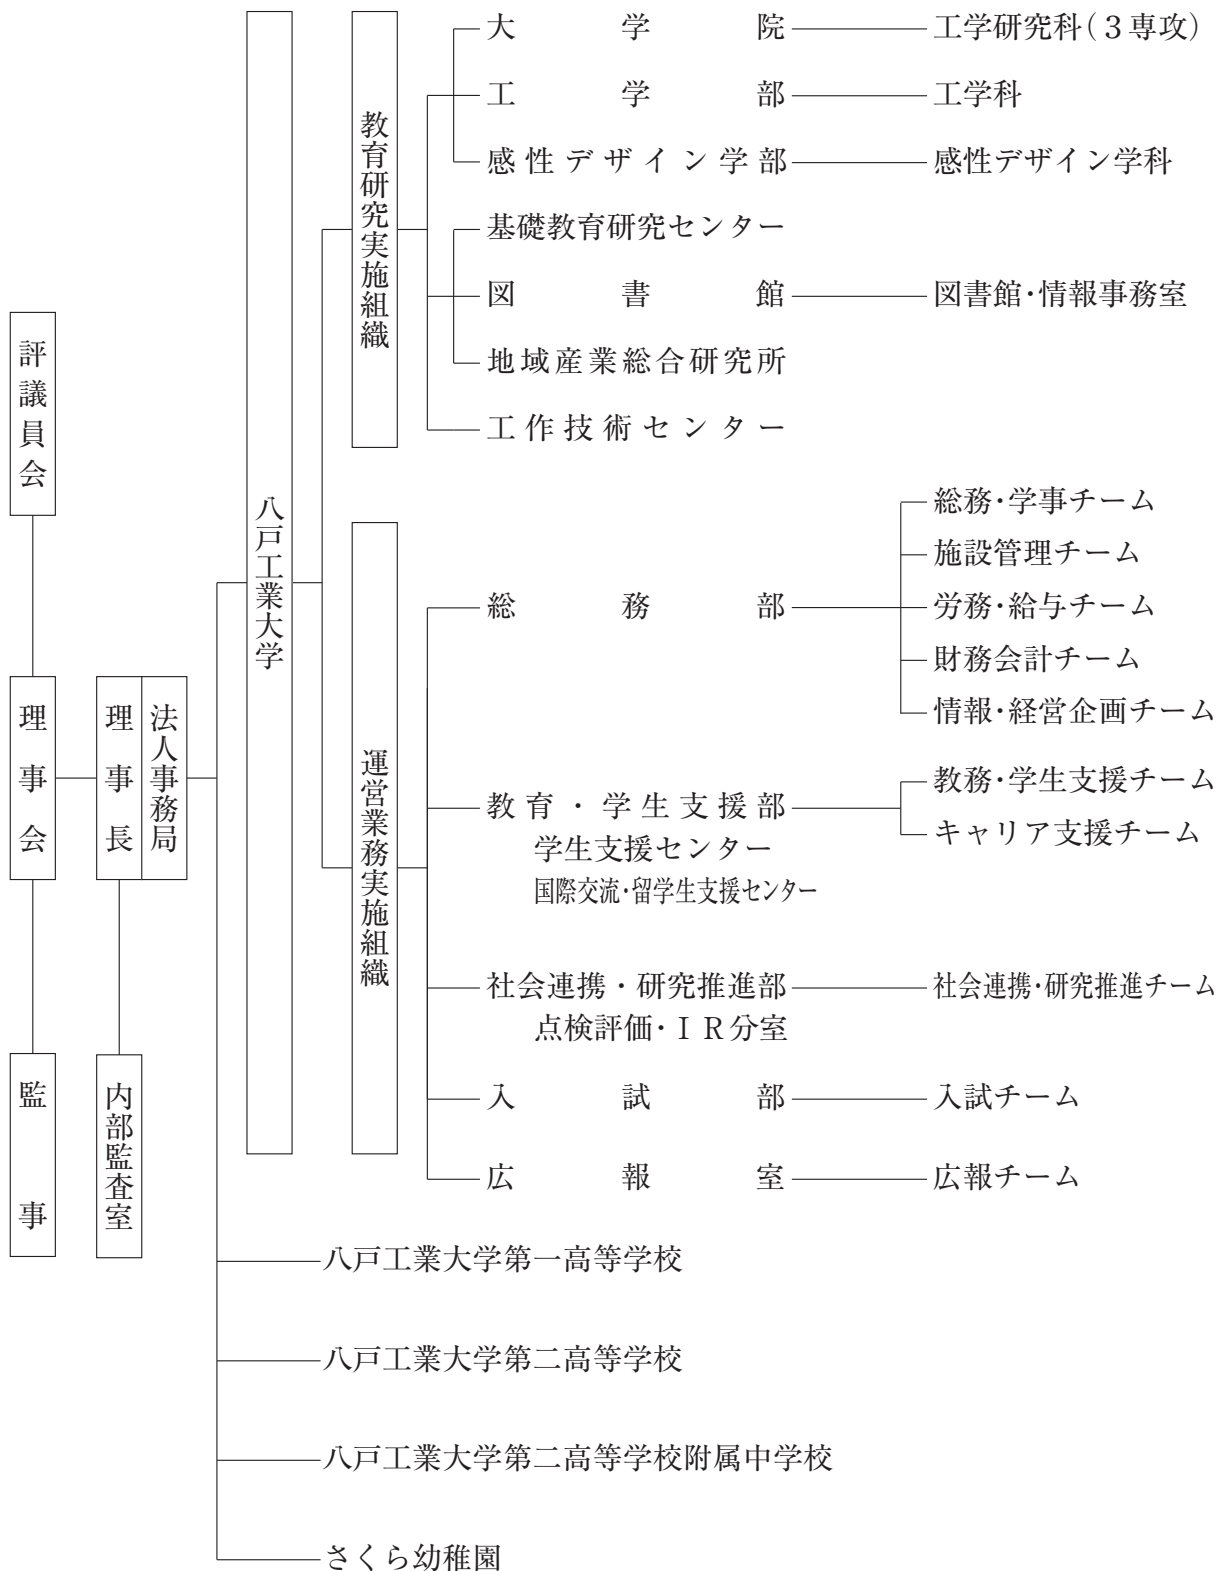

第5 組 織

1 学校法人八戸工業大学 組織図

2 大学組織図