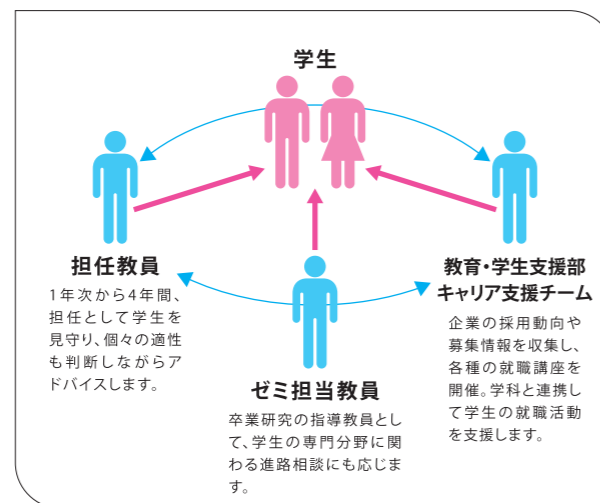

## 入学と同時にスタート!

## 多彩なサポートで、学生一人ひとりの夢を実現。

本学では、学生一人ひとりが自分の夢に近づけるよう、それぞれの個性を大切にしながら、入学時から就職後まで教職員一丸となってサポート。

実践的なカリキュラム、充実した就職サポート講座や教育・学生支援部キャリア支援チームの細やかな指導。

多彩な特色を活用して、自分だけのキャリアを描いてください。

### キャリア教育

全ての学部において、1年次から3年次まで「キャリアデザインⅠ・Ⅱ・Ⅲ」の科目が設けられており、「自己省察姿勢を身につけ、自立して自己成長に導く能力の育成」を掲げ、変化の激しいこれからの社会で主体的に生きる力を養成することを目指しています。講義では、ポートフォリオを利用して、学期開始時に学修計画を定め、学期終了時に振り返りを行うことで、自己省察サイクルを回し、自ら学習改善を進める姿勢を学びます。また、自己分析・適性検査など自己理解を進め、職業理解に関する講義、講演会など社会に出て仕事をすることへの意識づけ、動機づけも行います。