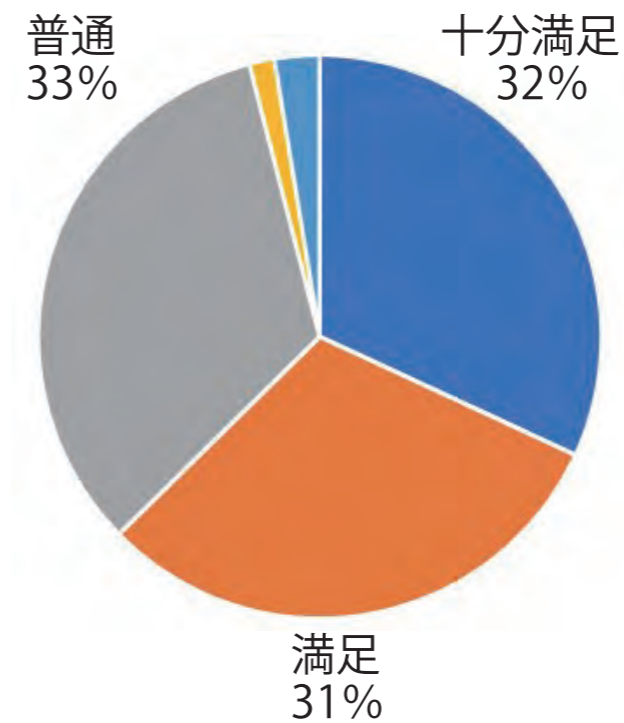

Q1. 本学の進路指導について満足していますか