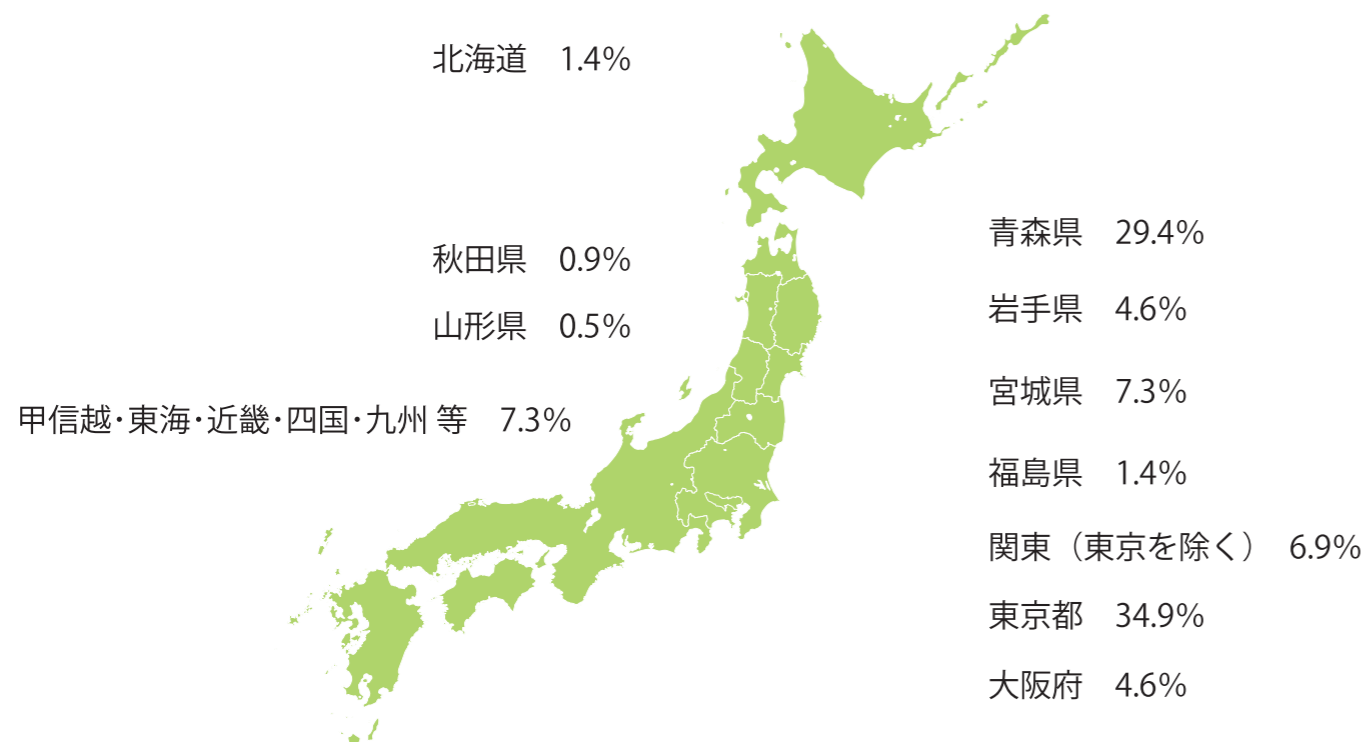

# ～学生進路調査～

回答者 2026年3月卒業生 ※2026年3月31日現在

## 進路先について

公務員 3.5%  
 教員 1.3%  
 進学 4.8%

企業 90.4%

## 都道府県別就職状況