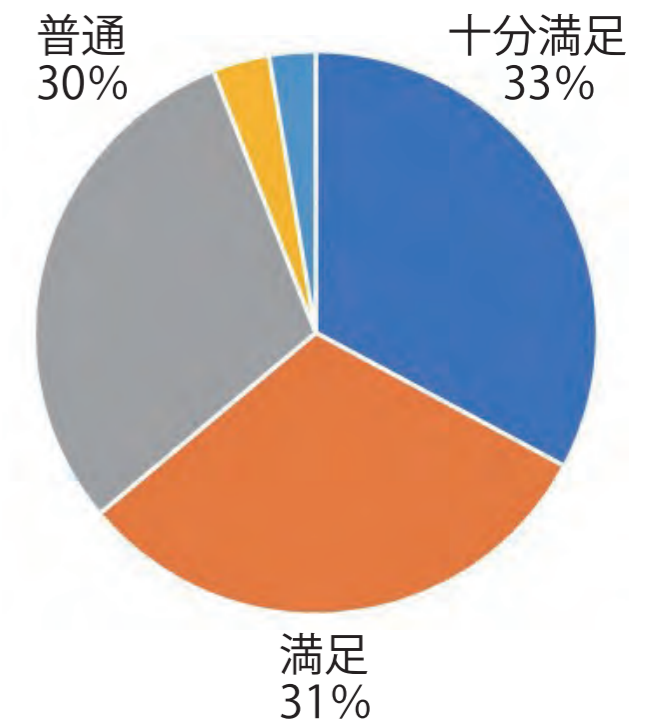

Q2. 自分の進路について満足していますか