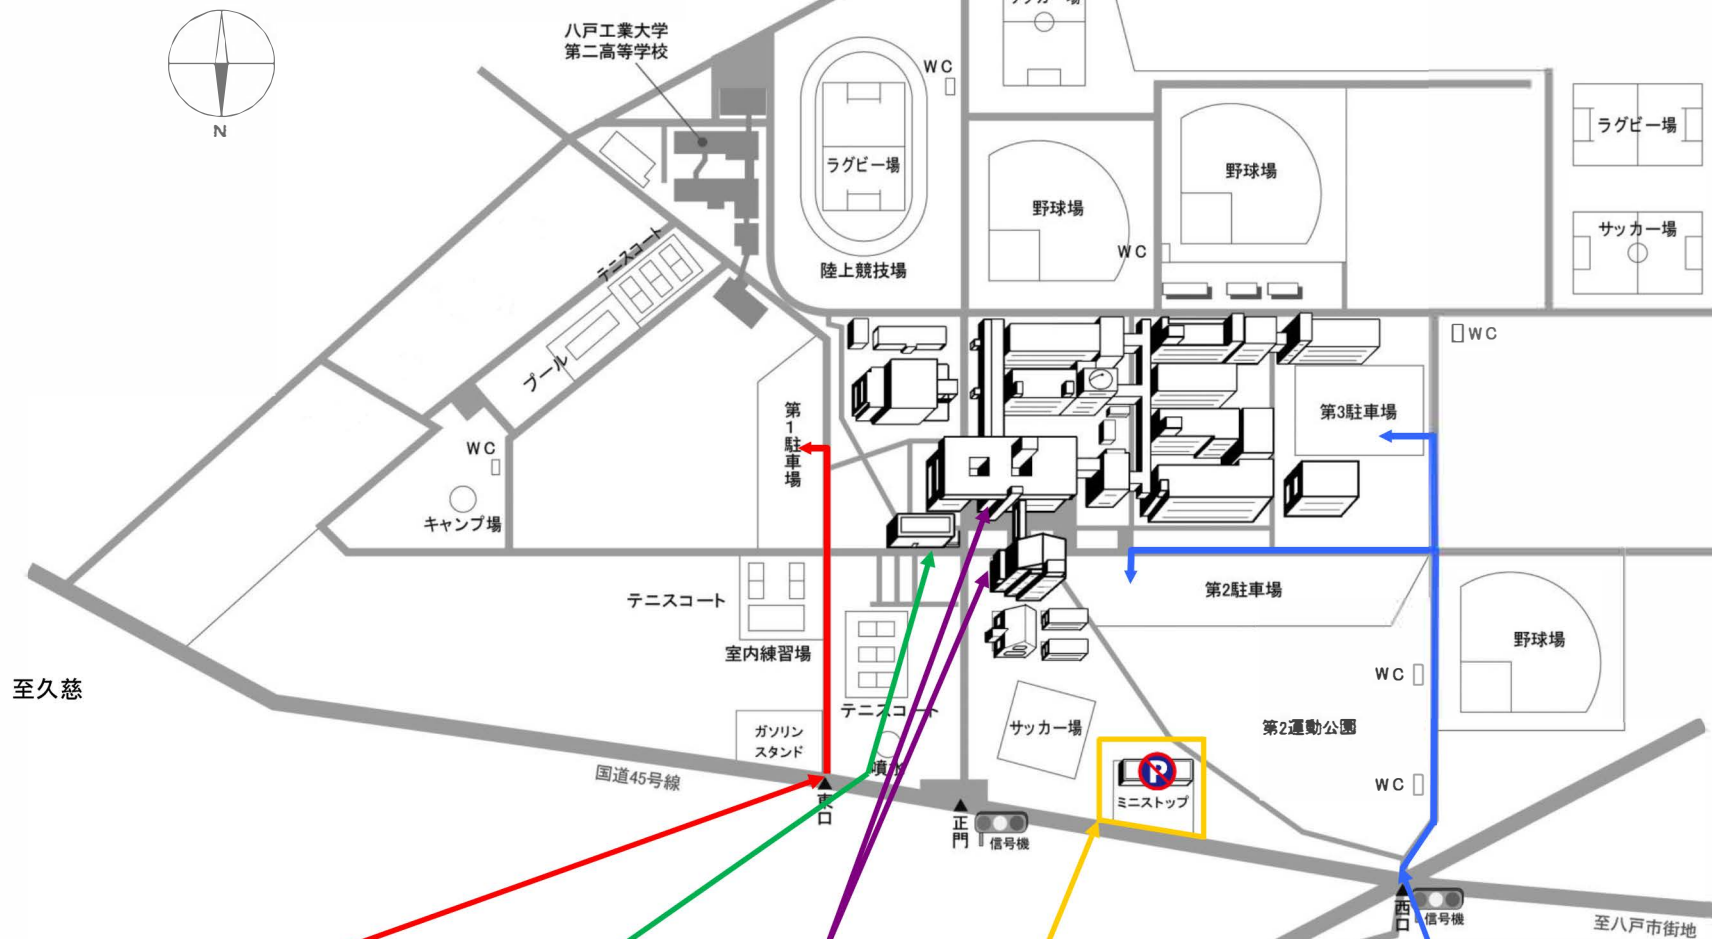

車両進入口及び駐車場等

自家用車→：西口から第2・第3駐車場へ
貸切バス→：東口から第一駐車場へ
路線バス・タクシー：正門から構内バス停へ

貸し切りバスの進入口・
経路及び乗降場所
(第一駐車場)

付添者等控室
(メディアセンター)

受験者
試験場内入口

例年苦情が出ております
ことから待ち合わせ等
による駐車は厳禁です

自家用車(受験者送迎車)の
進入口・経路及び乗降場所
(第2・第3駐車場)