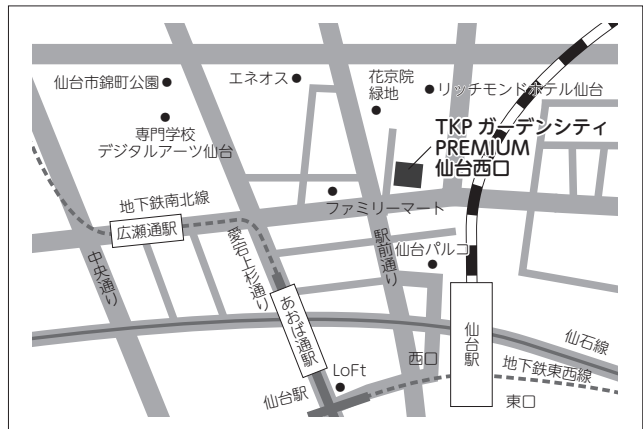

交通機関

JR 仙台駅
西口より徒歩約3分。
市営地下鉄南北線
「仙台駅」より徒歩約3分。

※公募制は八戸試験場のみです。