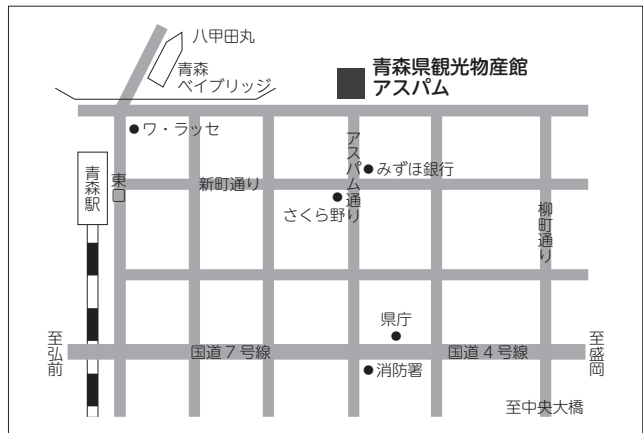

試験場案内

●八戸試験場（開場時間：8時30分）

八戸工業大学

所在地および連絡先
八戸市大字妙字大開 88-1
TEL 0178-25-8000

交通機関

東北新幹線「八戸駅」から八戸線に乗り換え「本八戸駅」下車。
本八戸駅前バス停より市営バス「工業大学」行、または「八戸学院大学」行にて約35分、タクシー約20分。

東北新幹線「八戸駅」よりタクシー約30分
八戸久慈自動車道「八戸南IC」より車で約3分。

●青森試験場（開場時間：8時45分）

青森県観光物産館（アスパム）

所在地および連絡先
青森市安方 1-1-40
TEL 017-735-5311

交通機関

JR 青森駅
東口より徒歩約8分。

※公募制は八戸試験場のみです。

●盛岡試験場（開場時間：8時45分）

いわて県民情報交流センター（アイーナ）

所在地および連絡先
盛岡市盛岡駅西通 1-7-1
TEL 019-606-1717

交通機関

JR 盛岡駅
西口より徒歩約4分。
東北自動車道
盛岡ICより車で約8分。

※公募制は八戸試験場のみです。

●仙台試験場（開場時間：8時30分）

TKP ガーデンシティ PREMIUM 仙台西口

所在地および連絡先
仙台市青葉区花京院 1-2-15 ソララプラザ
TEL 022-200-2618

交通機関

JR 仙台駅
西口より徒歩約3分。
市営地下鉄南北線
「仙台駅」より徒歩約3分。