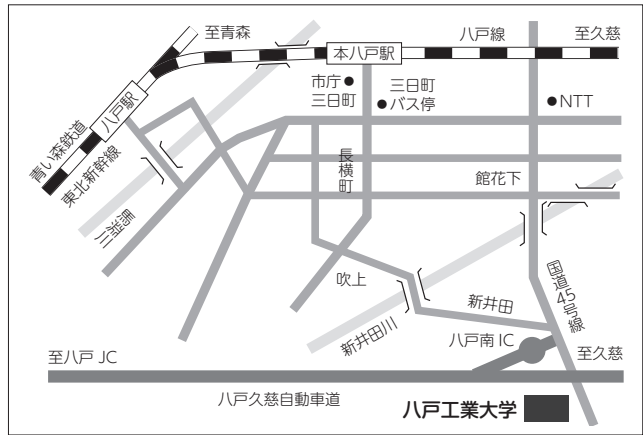

試験場案内

●八戸試験場（開場時間：8時30分）

八戸工業大学

所在地および連絡先
八戸市大字妙字大開 88-1
TEL 0178-25-8000

交通機関

東北新幹線「八戸駅」から八戸線に乗り換え「本八戸駅」下車。
本八戸駅前バス停より市営バス「工業大学」行、または「八戸学院大学」行にて約35分、タクシー約20分。

東北新幹線「八戸駅」よりタクシー約30分
八戸久慈自動車道「八戸南IC」より車で約3分。

●青森試験場（開場時間：8時45分）

青森県観光物産館（アスパム）

所在地および連絡先
青森市安方 1-1-40
TEL 017-735-5311

交通機関

JR 青森駅
東口より徒歩約8分。

※公募制は八戸試験場のみです。

●盛岡試験場（開場時間：8時45分）

いわて県民情報交流センター（アイーナ）

所在地および連絡先
盛岡市盛岡駅西通 1-7-1
TEL 019-606-1717

交通機関

JR 盛岡駅
西口より徒歩約4分。
東北自動車道
盛岡ICより車で約8分。

※公募制は八戸試験場のみです。

●仙台試験場（開場時間：8時30分）

TKP ガーデンシティ PREMIUM 仙台西口

所在地および連絡先
仙台市青葉区花京院 1-2-15 ソララプラザ
TEL 022-200-2618

交通機関

JR 仙台駅
西口より徒歩約3分。
市営地下鉄南北線
「仙台駅」より徒歩約3分。

東口より徒歩約3分。

秋田自動車道

秋田中央ICより車で約15分。

※公募制は八戸試験場のみです。