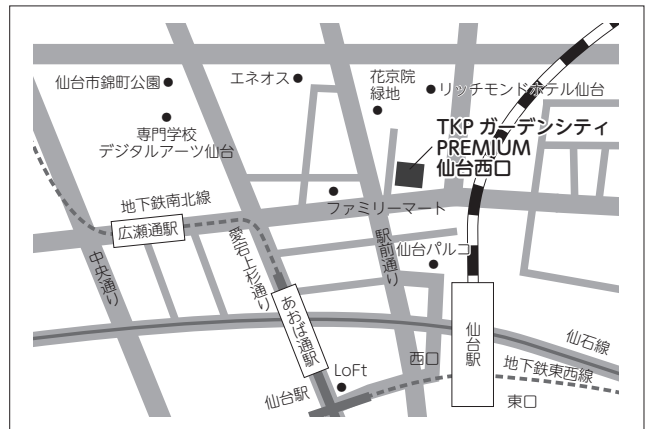

交通機関

JR 盛岡駅

西口より徒歩約4分。

東北自動車道

盛岡ICより車で約8分。

※一般後期は八戸試験場のみです。

●仙台試験場（開場時間：8時30分）

TKP ガーデンシティ PREMIUM 仙台西口

所在地および連絡先

仙台市青葉区花京院 1-2-15 ソララプラザ

TEL 022-208-7515

交通機関

JR 仙台駅

西口より徒歩約3分。

市営地下鉄南北線

「仙台駅」より徒歩約3分。

※一般後期は八戸試験場のみです。

●秋田試験場（開場時間：8時30分）

アキタスクエア

所在地および連絡先

秋田市中通 4-14-16

TEL 018-884-3231

交通機関

JR 秋田駅