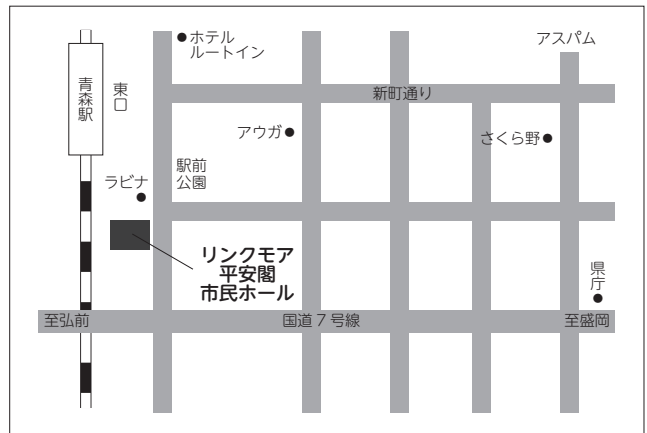

本八戸駅前バス停より市営バス「工業大学」行にて約35分、タクシー約25分。

東北新幹線「八戸駅」よりタクシー約40分

●青森試験場（開場時間：8時50分）

リンクモア平安閣市民ホール

所在地および連絡先

青森市柳川 1-2-14

TEL 017-722-3770

交通機関

JR 青森駅

東口より徒歩約3分。

※一般後期は八戸試験場のみです。

●盛岡試験場（開場時間：8時45分）

いわて県民情報交流センター（アイーナ）

所在地および連絡先

盛岡市盛岡駅西通 1-7-1

TEL 019-606-1717

交通機関

JR 盛岡駅

西口より徒歩約4分。

東北自動車道

盛岡ICより車で約8分。

※一般後期は八戸試験場のみです。

●仙台試験場（開場時間：8時30分）

TKP ガーデンシティ PREMIUM 仙台西口

所在地および連絡先

仙台市青葉区花京院 1-2-15 ソララプラザ

TEL 022-208-7515

交通機関

JR 仙台駅

西口より徒歩約3分。

市営地下鉄南北線

「仙台駅」より徒歩約3分。