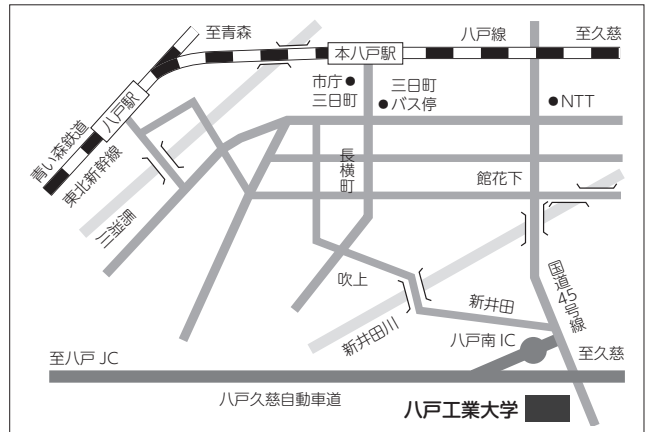

試験場案内

●八戸試験場（開場時間：8時00分）

八戸工業大学

所在地および連絡先

八戸市大字妙字大開 88-1

TEL 0178-25-8000

交通機関

東北新幹線「八戸駅」から八戸線に乗り換え「本八戸駅」下車。

本八戸駅前バス停より市営バス「工業大学」行にて約35分、タクシー約25分。

東北新幹線「八戸駅」よりタクシー約40分

●青森試験場（開場時間：8時50分）

リンクモア平安閣市民ホール

所在地および連絡先

青森市柳川 1-2-14

TEL 017-722-3770

交通機関

JR 青森駅

東口より徒歩約3分。

※一般後期は八戸試験場のみです。

●盛岡試験場（開場時間：8時45分）

いわて県民情報交流センター（アイーナ）

所在地および連絡先

盛岡市盛岡駅西通 1-7-1

TEL 019-606-1717

西口より徒歩約5分。

秋田自動車道

秋田中央ICより車で約15分。

※一般後期は八戸試験場のみです。