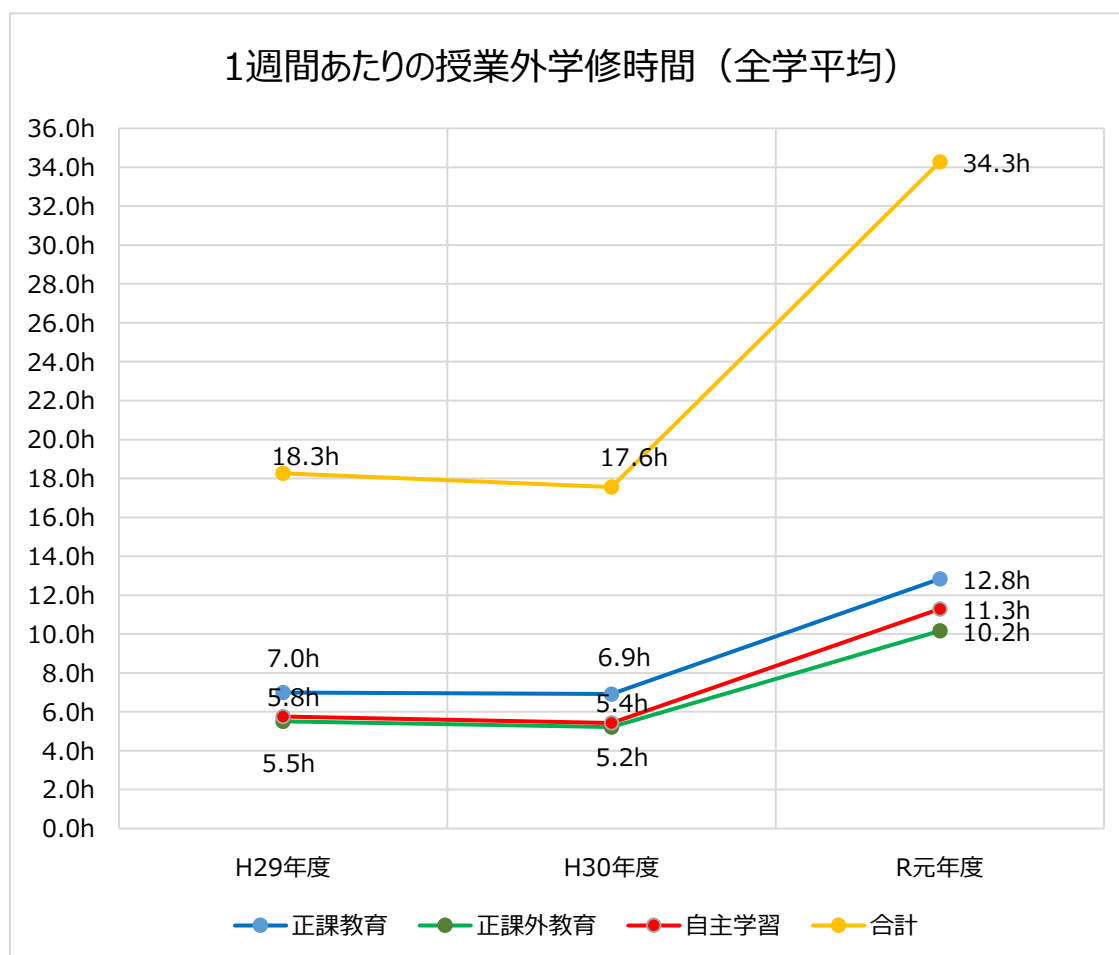

八戸工業大学 学修時間（経年変化）

正 課 教 育： 授業の予習・復習、課題への取り組み、試験対策、卒業研究、卒業制作・論文への取り組み など

正課外教育： T A・S Aに関する活動、学生チャレンジプロジェクト、委託研究補助、学内ベンチャー活動、資格取得に関する活動、産学連携事業活動、部活動・サークル活動 など

自 主 学 習： 上記に関連しない自主的な生涯学習、研修会、研究会、講座・講演会、読書、アルバイト、ボランティア活動 など