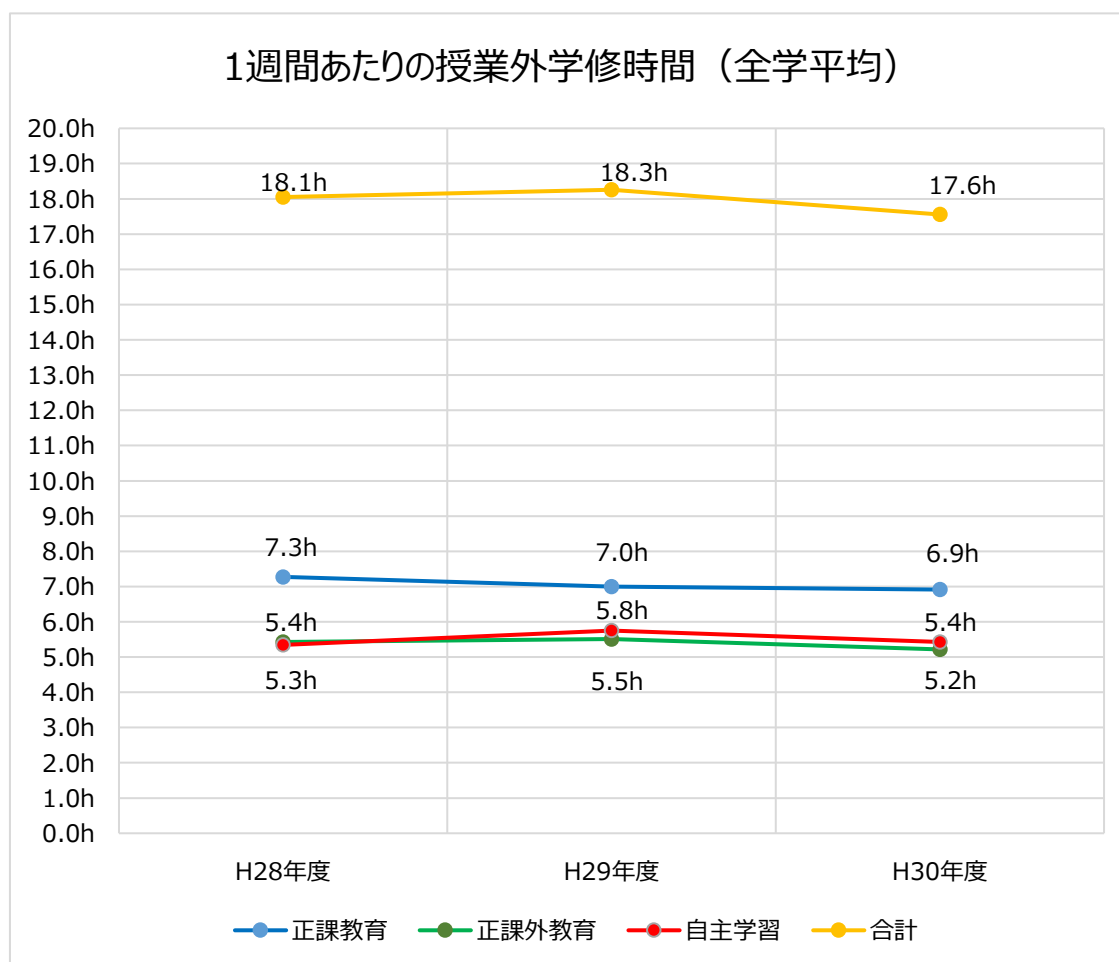

## 八戸工業大学 学修時間（経年変化）

正 課 教 育： 授業の予習・復習、課題への取り組み、試験対策、卒業研究、卒業制作・論文への取り組み など

正課外教育： T A・S Aに関する活動、学生チャレンジプロジェクト、委託研究補助、学内ベンチャー活動、資格取得に関する活動、産学連携事業活動、部活動・サークル活動 など

自 主 学 習： 上記に関連しない自主的な生涯学習、研修会、研究会、講座・講演会、読書、アルバイト、ボランティア活動 など