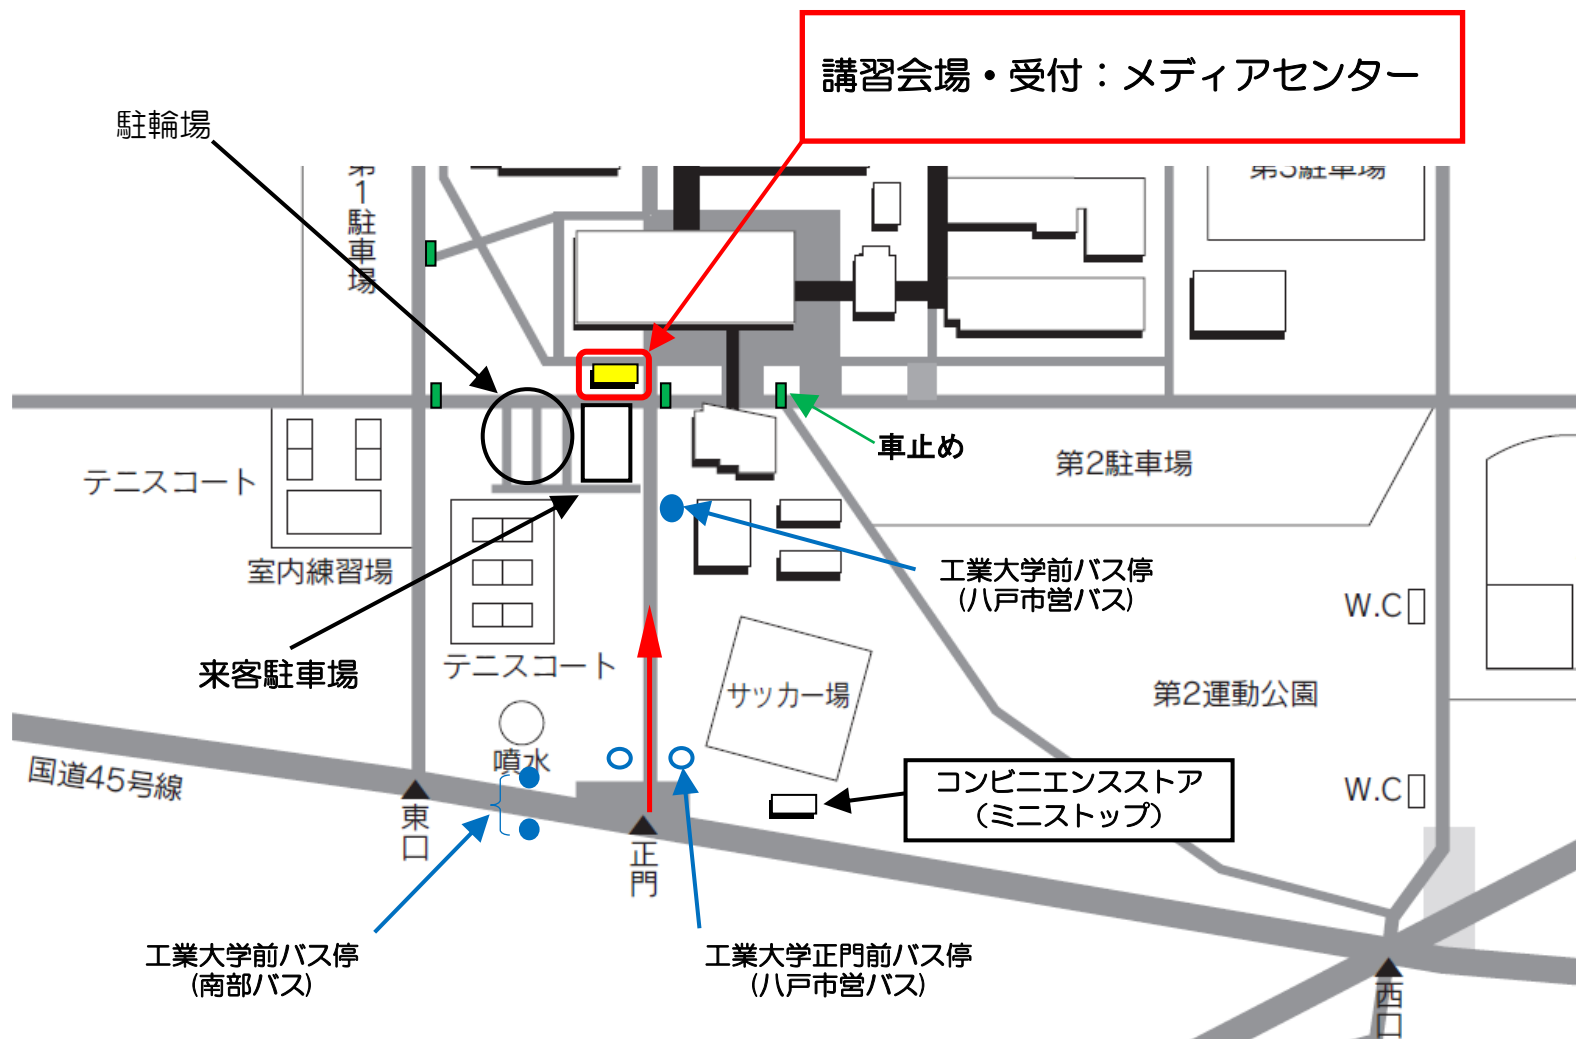

八戸工業大学 教員免許状更新講習会場 案内図

- ◎自家用車で来学する場合は、正門から入構し、来客駐車場をご利用ください。
(※ 西口および東口から入構した場合は、車止めがあるため来客駐車場には入れませんのでご注意ください。)
- ◎バイク・自転車で来学する場合は、正門から入構し、駐輪場をご利用ください。
- ◎八戸市営バス・南部バスを利用する場合は、「工業大学前」で下車してください。八戸市営バス利用の際には、正門入り口にも「工業大学正門前」バス停がありますのでご注意ください。