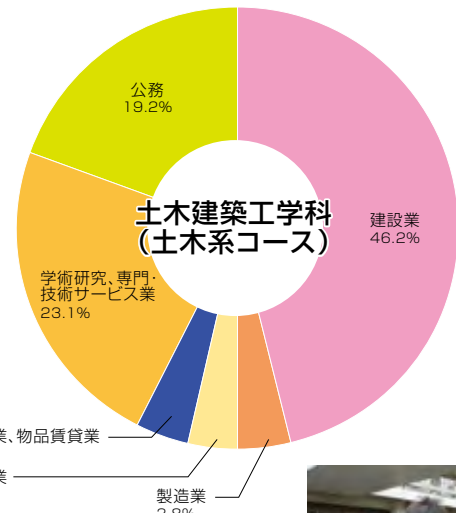

■ 平成27年度 各学科の業種別就職状況