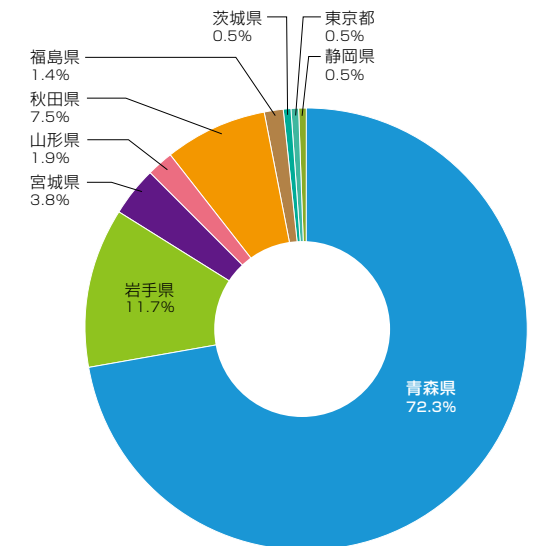

区分	進学先		M	E	I	B	C	A	K
進学	大学院	進学	●	●	●	●	●	●	
	専門学校	進学							●

■ 平成27年度 各学科の業種別就職状況

■ 平成27年度 都道府県別就職状況

■ 平成27年度 卒業生出身地状況

■ 学科別就職内定率(過去3年)

学科	年度	平成25年度	平成26年度	平成27年度
機械情報技術学科		98.4%	100.0%	100.0%
電気電子システム学科		96.0%	96.5%	100.0%
システム情報工学科		96.6%	95.2%	97.9%
バイオ環境工学科		87.5%	96.8%	97.7%
土木建築工学科(土木系コース)		100.0%	100.0%	100.0%
土木建築工学科(建築系コース)		100.0%	100.0%	100.0%
感性デザイン学科		92.5%	85.7%	86.7%
総計		95.5%	95.7%	98.0%

平成28年3月31日現在