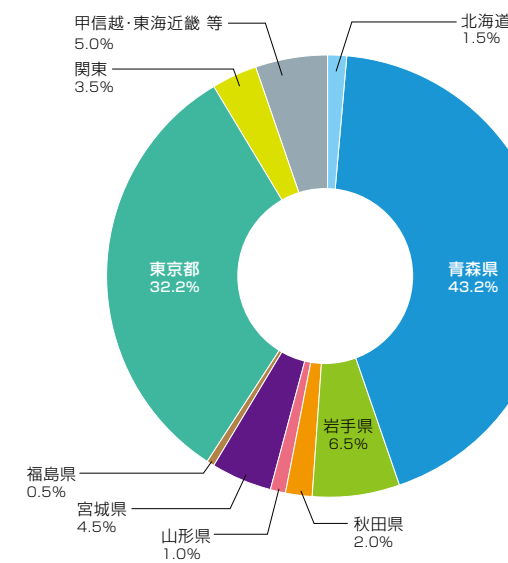

区分	進学先		M	E	I	B	C	A	K
教員	旭川実業高等学校	北海道	●						
	青森県立青森工業高等学校(常勤講師)	青森県	●						
	青森県立弘前工業高等学校(常勤講師)	青森県							●
	八戸工業大学第一高等学校	青森県		●		●			
	青森県立浦町中学校(常勤講師)	青森県	●						
	弘前市立第一中学校(常勤講師)	青森県							●
宮城県伊具高等学校(実習助手)	宮城県			●					

区分	進学先		M	E	I	B	C	A	K
進学	大学院	進学	●	●	●	●	●	●	
	専門学校	進学							●

■ 平成27年度 各学科の業種別就職状況

■ 平成27年度 都道府県別就職状況

■ 平成27年度 卒業生出身地状況

■ 学科別就職内定率(過去3年)

学科	年度	平成25年度	平成26年度	平成27年度
機械情報技術学科		98.4%	100.0%	100.0%
電気電子システム学科		96.0%	96.5%	100.0%
システム情報工学科		96.6%	95.2%	97.9%
バイオ環境工学科		87.5%	96.8%	97.7%
土木建築工学科(土木系コース)		100.0%	100.0%	100.0%
土木建築工学科(建築系コース)		100.0%	100.0%	100.0%
感性デザイン学科		92.5%	85.7%	86.7%
総計		95.5%	95.7%	98.0%