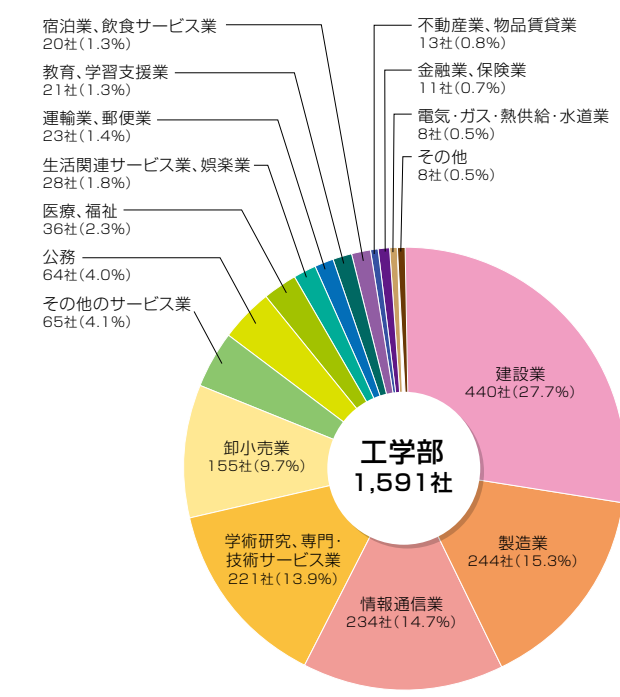

また、3月に学内で開催された「学生と企業との就職懇談会」には、地元企業のみならず、全国各地から252社の企業が参加。幅広い業種の中から、学生が興味のある企業を選んで

説明会などの広報活動は3月1日からとなるため、エントリーから選考開始までの期間が短くなります。外資系やベンチャー、中小企業は独自の路線で早期から採用活動を進めていますが、一般の大企業は、3月から6月までの3カ月間に説明会から面接までの試験を詰め込んで実施することになります。学生にとってこの時期を混乱することなく乗り切ることが、就職活動の最大の山場になるでしょう。

こうした傾向はこれからも続く可能性があり、短期決戦に備えて早めに準備することが重要な鍵を握ってくると思われます。就職活動をスムーズに進めるためにも、就職への意識を持ち、自己分析や企業研究など、できることから準備を始めるようにしましょう。

直接話を聞くことができ、内定につながる絶好の機会になっています。

4年次には就活リスタートガイダンスを行い、これからという4年生もスムーズに就活が始められるように配慮しています。

このように本学の就職支援はどこよりも充実していますので、大いに活用して就職戦線を読み切りたいと願っています。

**■ 平成27年度 業種別求人状況**

**■ 平成27年度 都道府県別求人企業数**