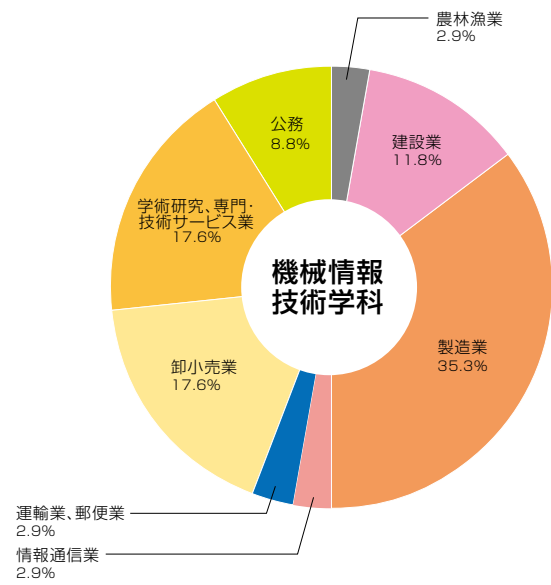

■ 平成27年度 各学科の業種別就職状況