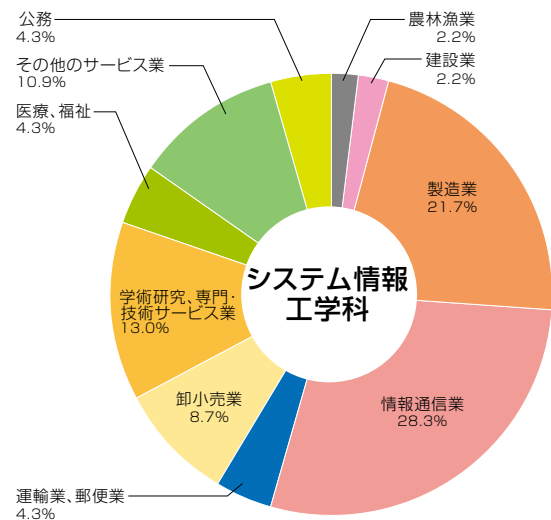

■ 平成27年度 各学科の業種別就職状況