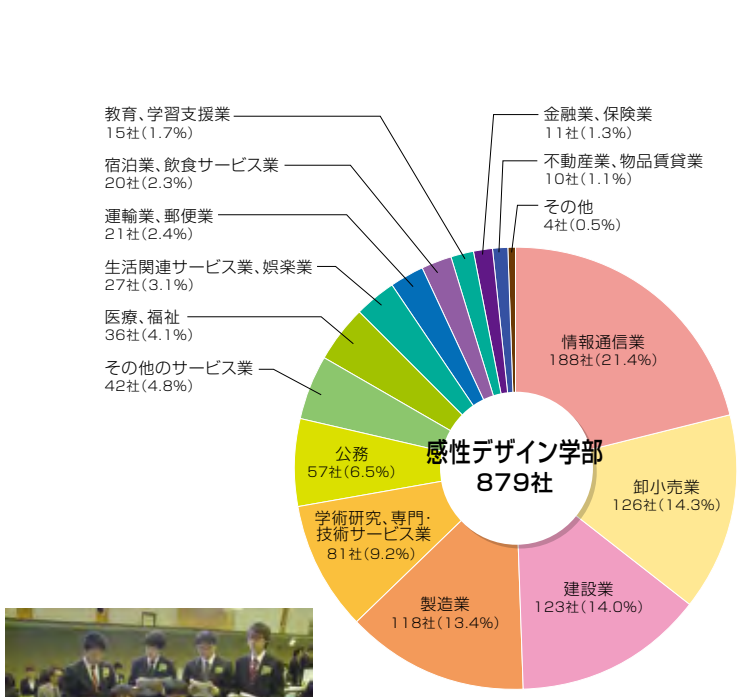

また、3月に学内で開催された「学生と企業との就職懇談会」には、地元企業のみならず、全国各地から252社の企業が参加。幅広い業種の中から、学生が興味のある企業を選んで

説明会などの広報活動は3月1日からとなるため、エントリーから選考開始までの期間が短くなります。外資系やベンチャー、中小企業は独自の路線で早期から採用活動を進めていますが、一般の大企業は、3月から6月までの3カ月間に説明会から面接までの試験を詰め込んで実施することになります。学生にとってこの時期を混乱することなく乗り切ることが、就職活動の最大の山場になるでしょう。

こうした傾向はこれからも続く可能性があり、短期決戦に備えて早めに準備することが重要な鍵を握ってくると思われます。就職活動をスムーズに進めるためにも、就職への意識を持ち、自己分析や企業研究など、できることから準備を始めるようにしましょう。

直接話を聞くことができ、内定につながる絶好の機会になっています。

4年次には就活リスタートガイダンスを行い、これからという4年生もスムーズに就活が始められるように配慮しています。

このように本学の就職支援はどこよりも充実していますので、大いに活用して就職戦線を読み切りたいと願っています。

**■ 平成27年度 業種別求人状況**

**■ 平成27年度 都道府県別求人企業数**