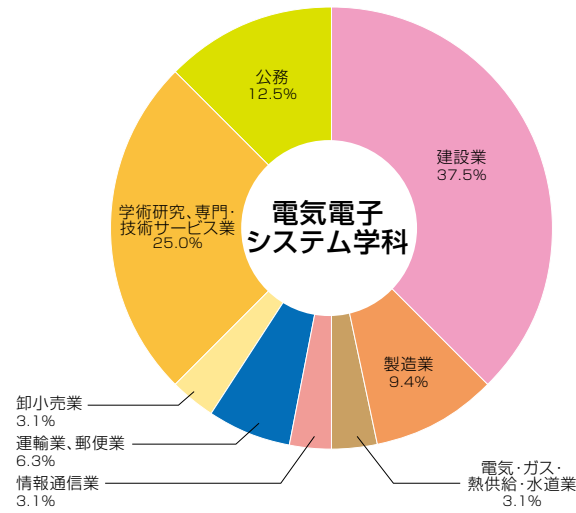

■ 平成27年度 各学科の業種別就職状況