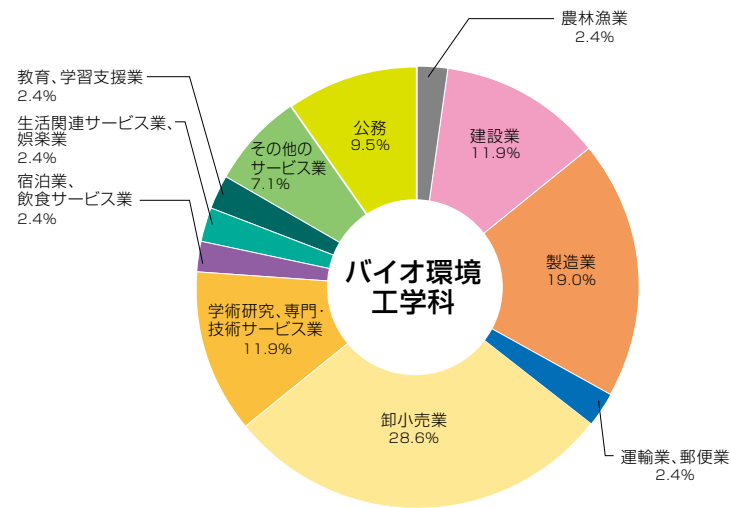

■ 平成27年度 各学科の業種別就職状況