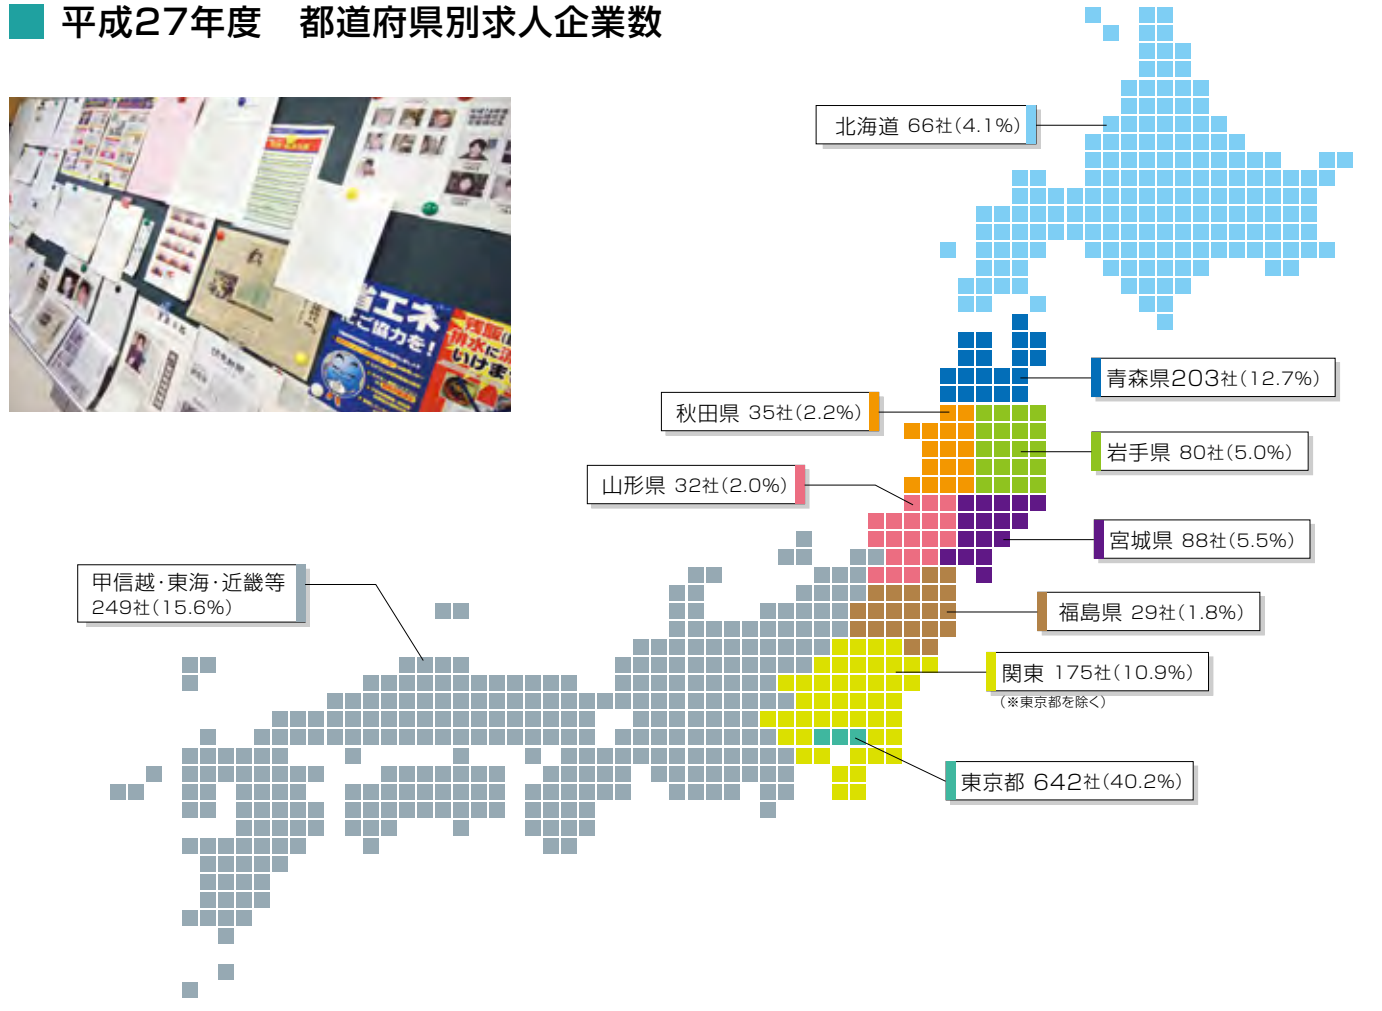

また、3月に学内で開催された「学生と企業との就職懇談会」には、地元企業のみならず、全国各地から252社の企業が参加。幅広い業種の中から、学生が興味のある企業を選んで

説明会などの広報活動は3月1日からとなるため、エントリーから選考開始までの期間が短くなります。外資系やベンチャー、中小企業は独自の路線で早期から採用活動を進めていますが、一般の大企業は、3月から6月までの3カ月間に説明会から面接までの試験を詰め込んで実施することになります。学生にとってこの時期を混乱することなく乗り切ることが、就職活動の最大の山場になるでしょう。

このように本学の就職支援はどこよりも充実していますので、大いに活用して就職戦線を読み切りたいと願っています。

**■ 平成27年度 業種別求人状況**

**■ 平成27年度 都道府県別求人企業数**